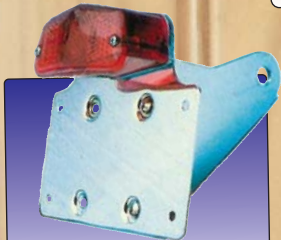

**VIS
ÉCLAIRAGE PLAQUE**
Vis M6 LED (pièce)
N35V Vis Led 7€

OPTIMATE 3 DRAG
Chargeur régulateur
Pour batterie 12V
Cordons connexions + pinces
N25D Optimate3 Drag 68€

EXTENSION BEQUILLE
N305 Sportster 84 - 03 26€
N306 Sportster 04 - 15 26€
N310 1340 depuis 84 32€
N311 Softail 07 - 15 38€
N315 Dyna 93 - 05 33€

MONTRE DE GUIDON NOIR
Pour guidon Ø 22 - 25 mm
Montre fond Blanc Ø 26 mm
NA2R Montre Rond 47€
NA3L Montre Long 47€

PLAQUE LATÉRALE UNIVERSEL
Trous fixation plaque 155 x 77 mm
N14 Complet avec Feu 45€

**ENCADREMENT PLAQUE LARGE
AIGLE SPIRIT**
Avec fond chromé - entourage adhésif
Intérieur 197 x 146 mm
Extérieur 227 x 202 mm
N27 Encadrement aigle + Fond 58€