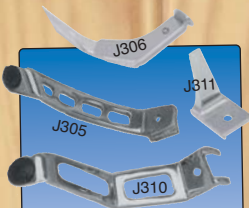

ÉCLAIRAGE PLAQUE
56X22 épaisseur 26mm
N33A Chrome 5 Leds 18€
N34N Noir 5 Leds 17€

**COUVERCLE
MAÎTRE CYLINDRE
SPORTSTER 2004 - 2017**
Avec joint sans vis
N9XL CouvercleXL 34€

PORTE - VIGNETTE
NA62N Chromé 10€

CACHE FEU TECHGLIDE HH
ABS Chromé 28€

N801 VN 800 - 1500 Classic
N811 Wild / Drag Star Classic
N812 XVS 1300 Midnigt Star
N813 XVS 950 Midnigt Star
N821 VL1500 Intruder - Volusia
N822 M1500 Intruder
N823 M1800R Intruder
N831 VT 750 - 1100 Shadow
N832 VT 750 Shadow C4 - C5
N833 VTX 1300 - 1800 Clas.
N834 VTX 1300 - 1800 R+S

**VIS
ÉCLAIRAGE PLAQUE**
Vis M6 LED (pièce)
N35V Vis Led 7€

OPTIMATE 3 DRAG
Chargeur régulateur
Pour batterie 12V
Cordons connexions + pinces
N25D Optimate3 Drag 68€

EXTENSION BEQUILLE
N305 Sportster 84 - 03 26€
N306 Sportster 04 - 15 26€
N310 1340 depuis 84 32€
N311 Softail 07 - 15 38€
N315 Dyna 93 - 05 33€

MONTRE DE GUIDON NOIR
Pour guidon Ø 22 - 25 mm
Montre fond Blanc Ø 26 mm
NA2R Montre Rond 47€
NA3L Montre Long 47€

PLAQUE LATÉRALE UNIVERSEL
Trous fixation plaque 155 x 77 mm
N14 Complet avec Feu 45€

**ENCADREMENT PLAQUE LARGE
AIGLE SPIRIT**
Avec fond chromé - entourage adhésif
Intérieur 197 x 146 mm
Extérieur 227 x 202 mm
N27 Encadrement aigle + Fond 58€