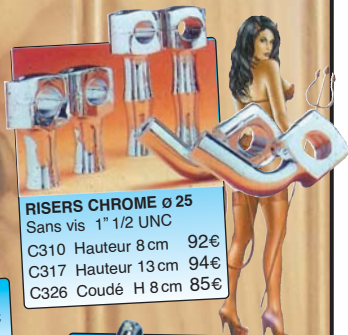

COUVERCLE M. CYLINDRE

A = AIGLE
C = CROIX GOTHIC
T = TECHGLIDE
26€ Pièce

C70A-C-T VT 600/750 Shadow
1300/1800 VTX
1600 Wild - Royal Star
125 Dealim
C71A-T Virago XV 125/535
125 Drag Star
C72A-T Virago XV 750/1100
C73A-C-T Intruder - Marauder
Voluta
C74A-T Kawa VN (rond)
C75A-C-T 650/1100 Drag Star
1300 Midnight < 2010
C76A 1600 Marauder
VN 900 - 1600 - 2000
125 Keeway
C78C C / M1800 Intruder

DRAG Specialties

RISERS CHROME 025

Sans vis 1" 1/2 UNC
C310 Hauteur 8 cm 92€
C317 Hauteur 13 cm 94€
C326 Coudé H 8 cm 85€