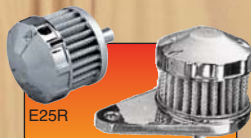

EMBRAYAGE Ø 162-182mm

- E4E 1340 Evo 3 trous 49€
- E4C Twin Cam 5 trous 54€
- E9J Joint Twin C. 5 trous 17€

TEMPÉRATURE HUILE

Degrés fahrenheit

- E85 Sportster 82 - 03 Softail 84 - 99 37€
- E86 Softail 00 - 15 38€

KIT DE RENIFLARD HD

- E81 1340 93-99 32€
- E82 Sportster 91-03 37€

FILTRE HUILE Chromé

- E51C Twin Cam 14€
- E52E Sportster Evolution 12€

NEW

SOUFFLETS FOURCHE NOIR UNIVERSEL LA PAIRE

- E14H Honda replica 29€
Longueur 18cm - 12 dents
Ø Haut 44mm - Ø Bas 54mm
- E14C Custom racer 28€
Longueur 24cm - 15 dents
Ø H 32/38mm - B 48/54mm

DURITE TRESSE INOX PRIX AU METRE

- E26E 1/4 Essence 24€
- E26H 3/8 Huile 26€

COLLIER DURITE (Pièce)

- E27E Essence 6€
- E27H Huile 6€

E25R

RENIFLARD HUILE

Métal chromé
Ø 54mm Hauteur 52mm

- E25R Reniflard seul 12€
- E25P R. avec platine 20€

CACHE EMBRAYAGE SPORTSTER 93 - 2003

- E5L Lisse 34€
- E5A Aigle 56€
- E5T T.Mort 59€

SPORTSTER < 2003

- E6L Lisse 38€
- E6A Aigle 62€

BOITE OUTILS ANCIENNE

26 X 15 épaisseur 8 cm

- E64D Boite Droite 94€
- E64G Boite Gauche 95€