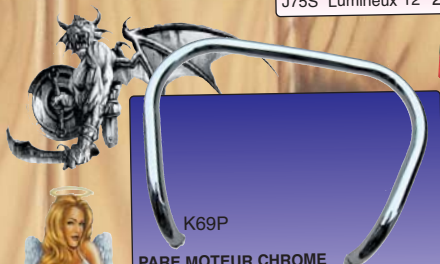

GARDE - BOUE AR Style FAT BOB Métal Brut
 J80 Largeur 180 mm 99€

GARDE - BOUE AR Style SPORTSTER Métal Brut
 J88 Largeur 190 mm 85€

INSERS AIGLE Garde - Boue
 A = Entraxe vis fixation
 J93L Large A : 18 cm 21€
 J93M Moyen A : 13 cm 21€
 J95S Petit A : 9 cm 24€

DÉCOR GARDE-BOUE AIGLE LARGE 18cm
 J7L Aigle Lumineux 68€

DÉCOR GARDE-BOUE LUMINEUX INDIEN
 J71 Indien 16cm 59€

DÉCOR GARDE-BOUE
 J78 T.Mort 16cm 32€

EXTENSION GARDE-BOUE ABS ADHÉSIF + 1 VIS
 HD FXST-XL-FXR-DYNA
 J8E H13cmx10cm 53€

DÉCOR GARDE-BOUE
 J72M Aigle 17cm 35€
 J73M Lumineux 17 37€
 J74S Aigle 12cm 22€
 J75S Lumineux 12 28€

JAGUAR Métal Chromé
 A6S Jaguar 9cm 14€
 A6L Jaguar 13cm 26€

BOUCHON HD VIS (pièce)
 J41D Ventilé Lisse 18€
 J42G Non Ventilé Lisse 18€
 J4CD Ventilé a Clefs 24€
 J4CG Non Ventilé Clefs 24€
 J43D Ventilé Aigle 27€
 J44G Non Ventilé Aigle 27€
 J48D Ventilé Zombie 33€
 J49G Non Ventilé Zombie 33€